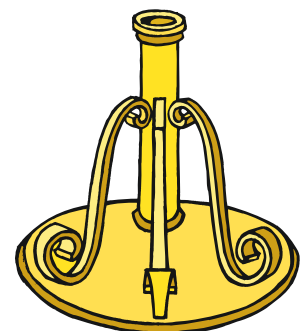

VARIJANTA 7

VARIJANTA 8

OPĆINA LOVAS

IDEJNO LIKOVNO RJEŠENJE POČASNE ZASTAVE
GONFALONA DIM: 80 X 140 CM

VARIJANTA 9

VARIJANTA 10

VARIJANTA 11

VARIJANTA 12

OPĆINA LOVAS

IDEJNO LIKOVNO RJEŠENJE POČASNE ZASTAVE
GONFALONA DIM: 80 X 140 CM

VARIJANTA 13

VARIJANTA 14

VARIJANTA 15

VARIJANTA 16

POČASNA ZASTAVA "GONFALON" dim. 80 x150 cm. Komplet sa priborom za ovjes, postavljanje i nošenje

STALAK ZA POSTAVLJNJE TRI KOMPLETA KOPLJA SA ZASTAVAMA, VISINA KOPLJA DO 3,00 m

- promjer temeljne ploče - 40 cm

STALAK ZA POSTAVLJNJE JEDNOG KOMPLETA KOPLJA SA ZASTAVOM, VISINA KOPLJA DO 3,00 m

- promjer temeljne ploče - 30 cm

DVODJELNO KOMBINIRANO KOPLJE DRVO-MESING, MESINGANI VRH I NAVOJNI SKLOP, NA DNU MESINGANA ČAŠICA ZA ZAŠTITU DNA KOPLJA

MESINGANO UKRASNO ISTOKARENO KOPLJE ZA POSTAV I NOŠENJE POČASNE ZASTAVE "GONFALONA" VISINE H=300 cm.